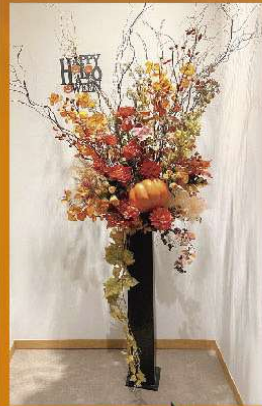

足元装飾なし
¥88,000 (税込)