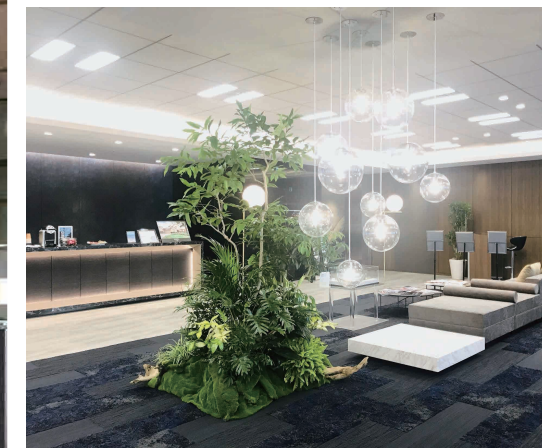

OFFICE GREEN

オフィスライフを彩るグリーンサービス

グリーンは今や空間作りに欠かせないインテリアの一部です。
メンテナンスを含めたオフィスグリーンのトータルプロデュースを
ご提案させていただきます。

グリーンを置くだけじゃない3つのメリット

01

グリーンのプロによる
オフィスのグリーンコーディネート

02

提案～納品～メンテナンスまで
全て自社スタッフによる
ワンストップサービス