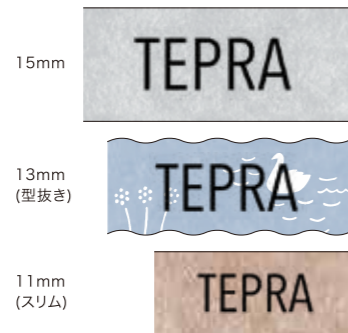

テンプレートで簡単ラベル作成

オリジナル似顔絵

りんかく、目、鼻、口などのパーツを選択して自分だけの似顔絵を作成できます。歯ブラシスタンドなどに貼ればマークとしても使えます。

タイムスタンプ機能

写真やアルバム整理に便利なタイムスタンプ機能を使えば、現在日時を文字や時計アイコンに反映させたラベルが簡単に作成できます。

写真プリント

カメラロールの写真をラベルに挿入したり、手書きのメッセージなどをアプリのカメラで撮って、ラベルにしたりできます。

TEPRA

Lite

ラベルプリンター「テプラ」Lite
LR30 本体価格 ¥6,800+消費税

スマホで簡単操作、
手のひらサイズの
ポケット「テプラ」

NEW! 専用フィルムテープに
トレンドカラーの新色登場

使いやすい「クリア」、「ホワイト」と落ち着いたカラーリングの「スモーキーブルー」、「グレージュ」がラインアップ。

「テプラ」Lite フィルムテープ <本体価格> ¥380+消費税

ホワイト TPT15-006 (15mm) TPT11-006 (11mm)	WHITE
スモーキーブルー TPT15-007 (15mm) TPT11-007 (11mm)	SMOKY BLUE
グレージュ TPT15-008 (15mm) TPT11-008 (11mm)	GREGE
クリア TPT11-009 (11mm)	CLEAR

※直射日光を避け、屋内での表示にご使用下さい。

選べるテープ幅

専用テープは
色や柄が豊富!
詳しくはこちら

<https://www.kingjim.co.jp/sp/tape/>

ラベルプリンター「テプラ」Lite
LR30 <本体価格> ¥6,800+消費税

●品番：LR30アオ/ LR30シロ ●本体色：ブルー/ ホワイト ●本体寸法：約71(W) ×46(D) ×76(H) mm ※カットボタン含む ●質量：約132g (電池、テープ除く) ●入力：スマートフォン iOS/Android ●印刷方式：感熱式 ●ヘッド構成：サーマルヘッド (180dpi・64dot) ●最大印刷可能幅：約9.0mm ●カッター：手動 ●電源：単4形アルカリ乾電池×4本 (別売) ●対応テープ：「テプラ」Liteテープ、こはる 専用テープ

●ラベルの色見本は印刷のため、実際の色彩や幅が異なる場合があります。●「テプラ」Liteテープは「テプラ」Liteおよびテーププリンター「こはる」専用です。PROテープカートリッジ、TRテープカートリッジ、Grandテープカートリッジとは互換性がありません。塩化ビニールのように可塑性を含む被着体の材質、環境条件、貼り付け時の状況などにより、ノリが残ったり、被着体を傷めることがあります。●記載されたテープは、今後予告なく、中止する場合がありますのでご注意ください。